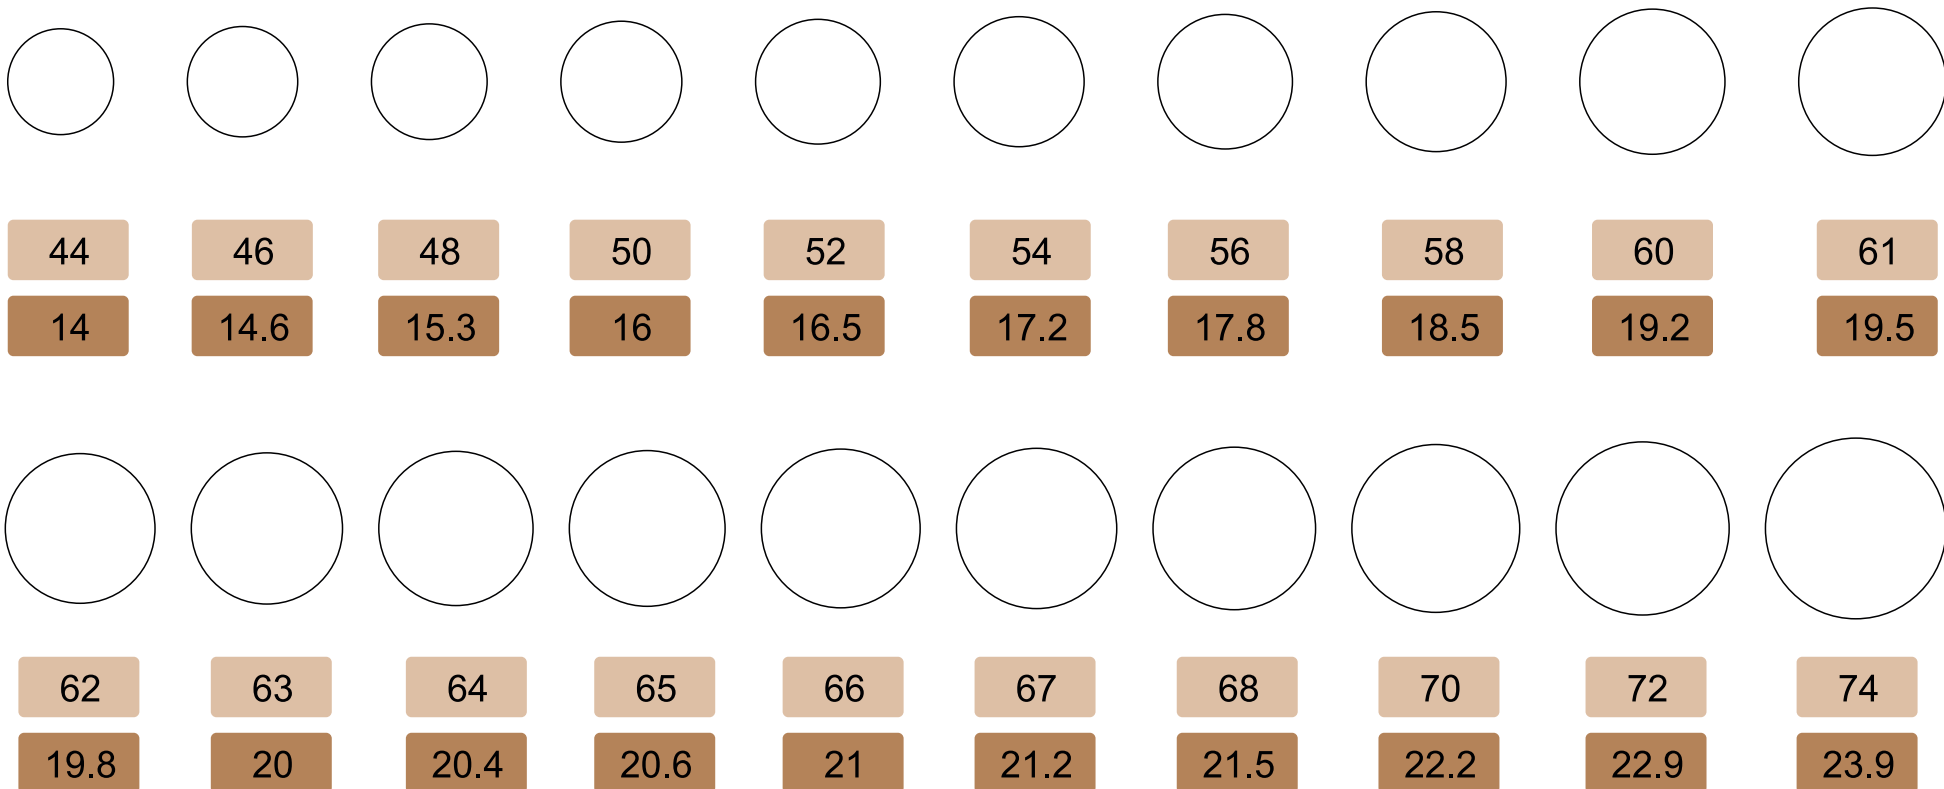

Ketelpoort 2
9000 Gent

tel : 09 329 70 60
gsm: 0487 204 154

info@juwelen-bellepoque.be
www.juwelen-bellepoque.be

Ringmeter

Franse maat

Europese maat

Hoe neem je de maat:

Neem een ring die goed past en leg deze op het papier tot de buitenzijde van de cirkel perfect aansluit op de binnenzijde van jouw ring. Ben je niet zeker van de juiste maat ? Breng een bezoekje aan onze winkel: we meten met plezier uw maat.

Let op:

Deze ringmeter moet uitgeprint worden. Plaats geen ring tegen het scherm want dan loop je kans op een foute maat !